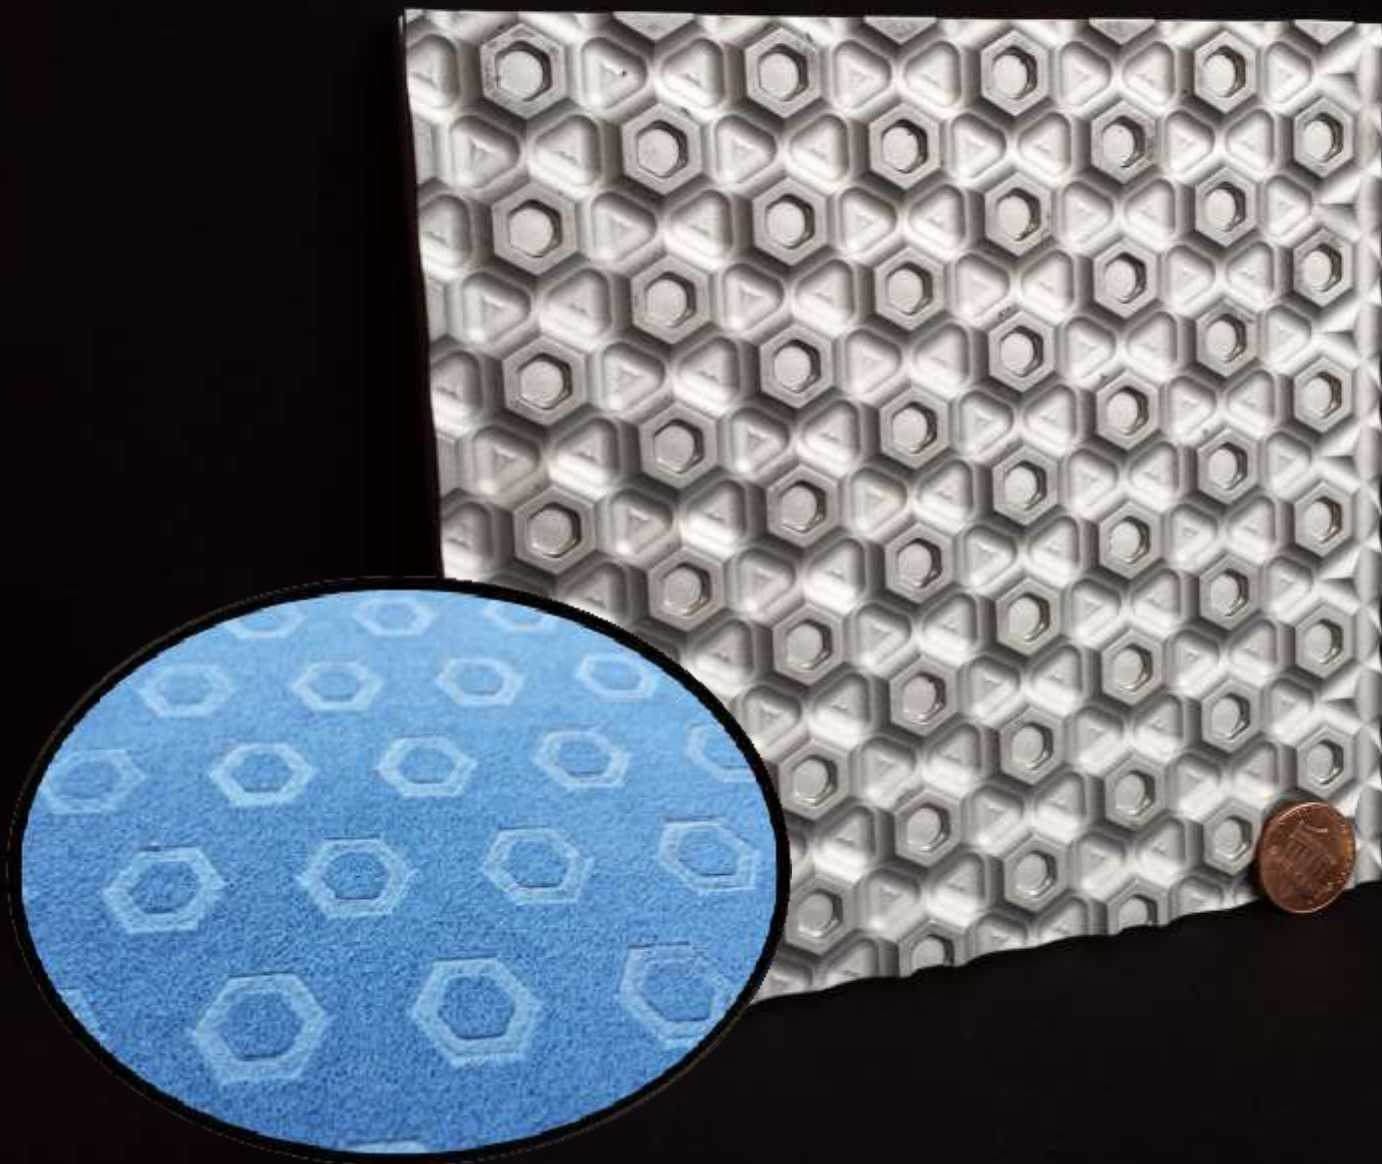

Lugnuts

Available:

- 6" x 6"