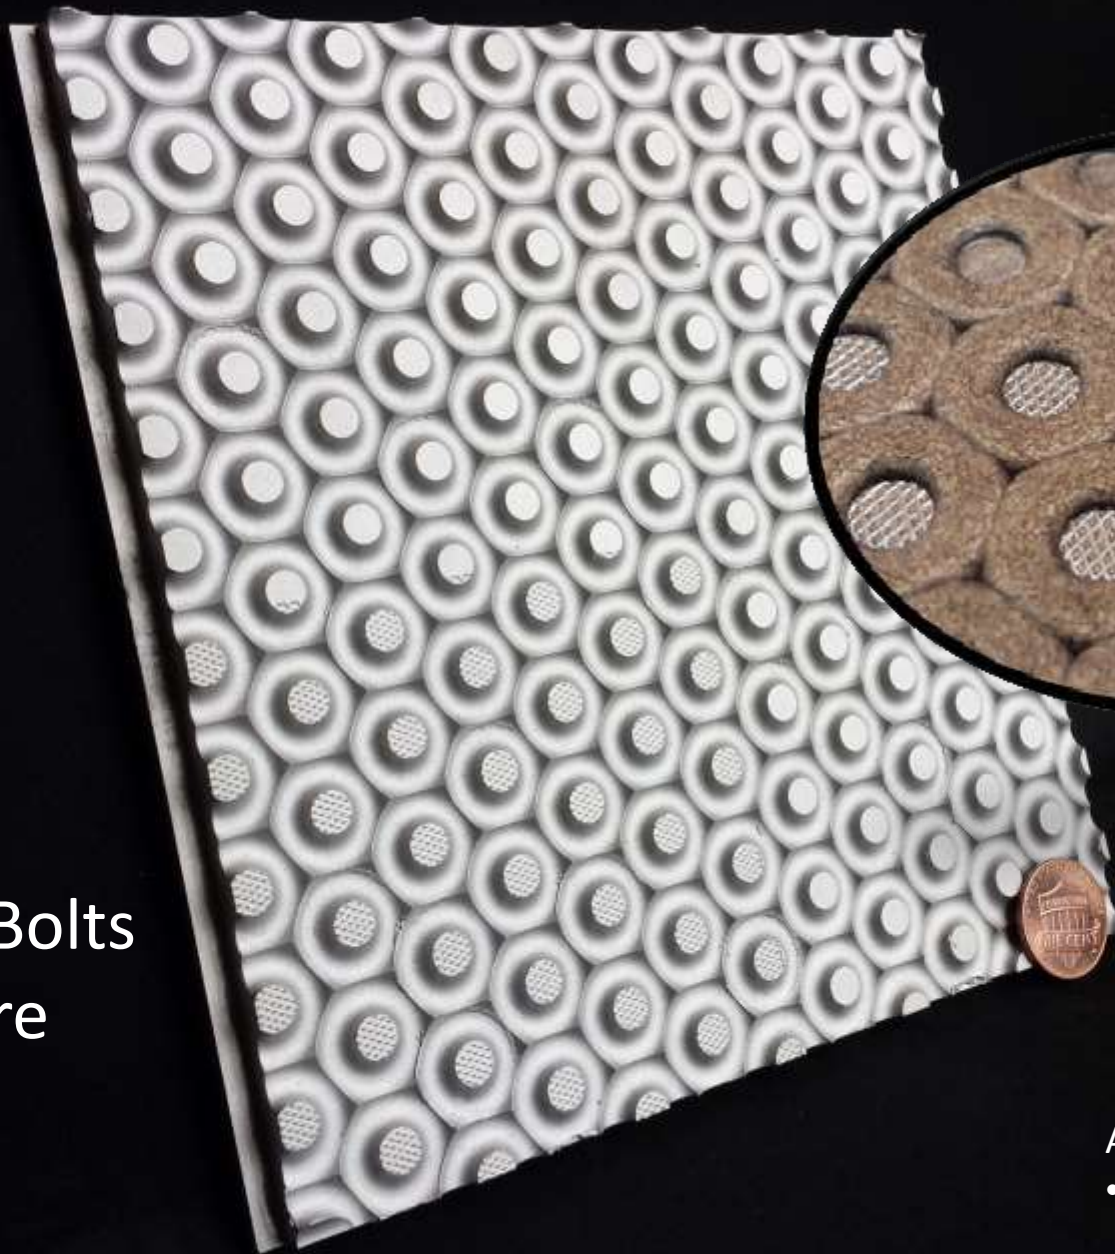

Mr. X

Available:
• 6" x 6"

New
Stripe

Available:
• 6" x 6"

Nuts

Available:
• 6" x 6"

Nuts & Bolts
½ Texture

Available:
• 6" x 6"