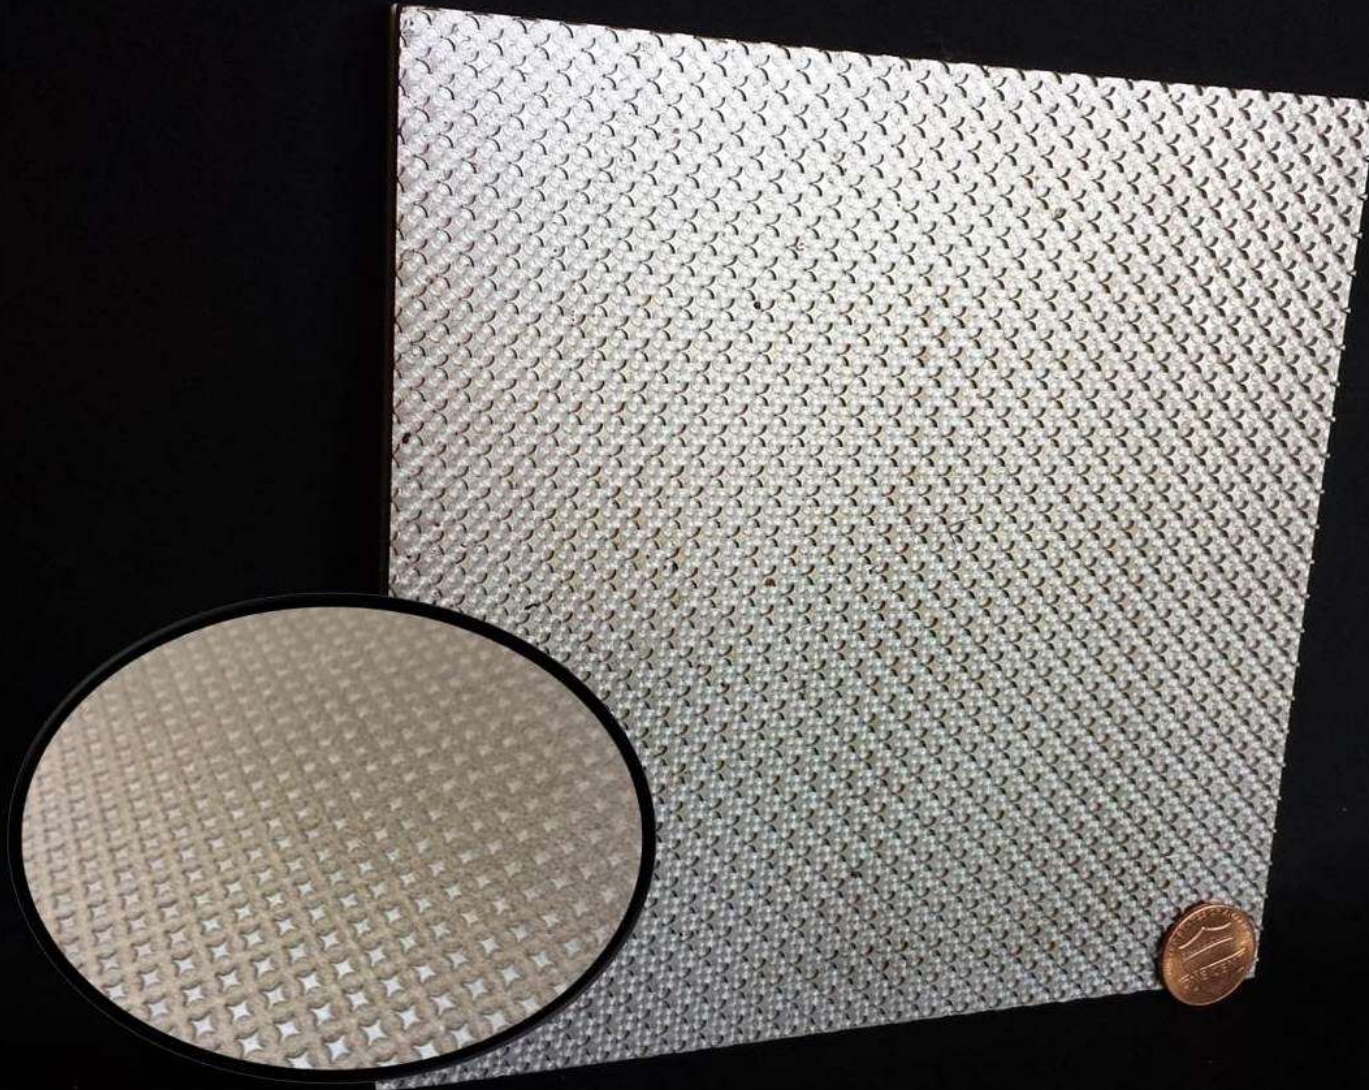

Rings

Available:
• 6" x 6"

Scales

Available:
• 6" x 6"

Sea
Swirl

Available:
• 6" x 6"

Seersucker

Available:
• 6" x 6"

Serengeti

Available:
• 6" x 6"

Shamrock

Available:
• 6" x 6"

Shield

Available:
• 6" x 6"

Spider Web

Available:
• 12" x 12"

Sprout

Available:
• 6" x 6"

Stars

Available:
• 6" x 6"

Steeplechase

Available:
• 6" x 6"

Strings

Available: