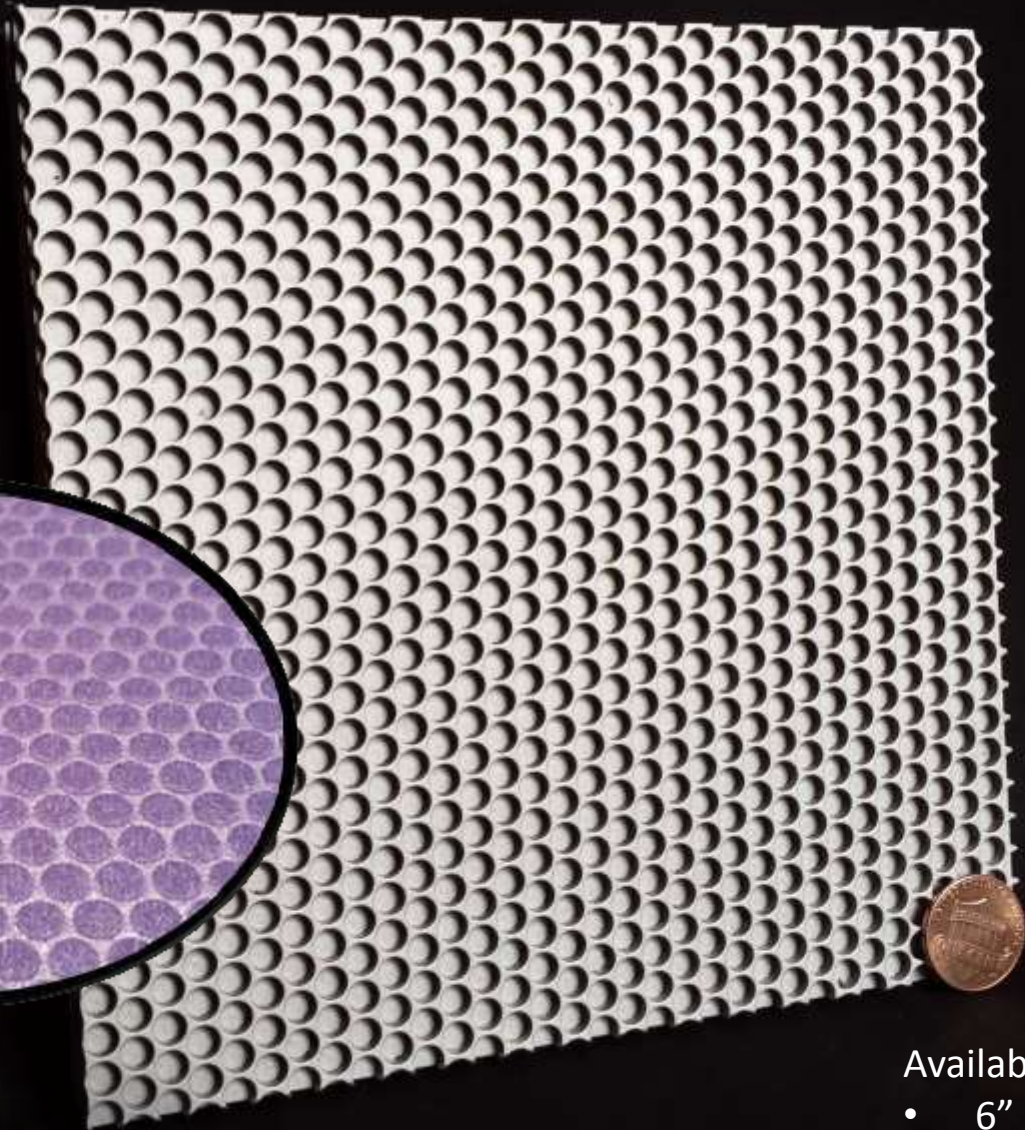

Dots

Available:
• 6" x 6"