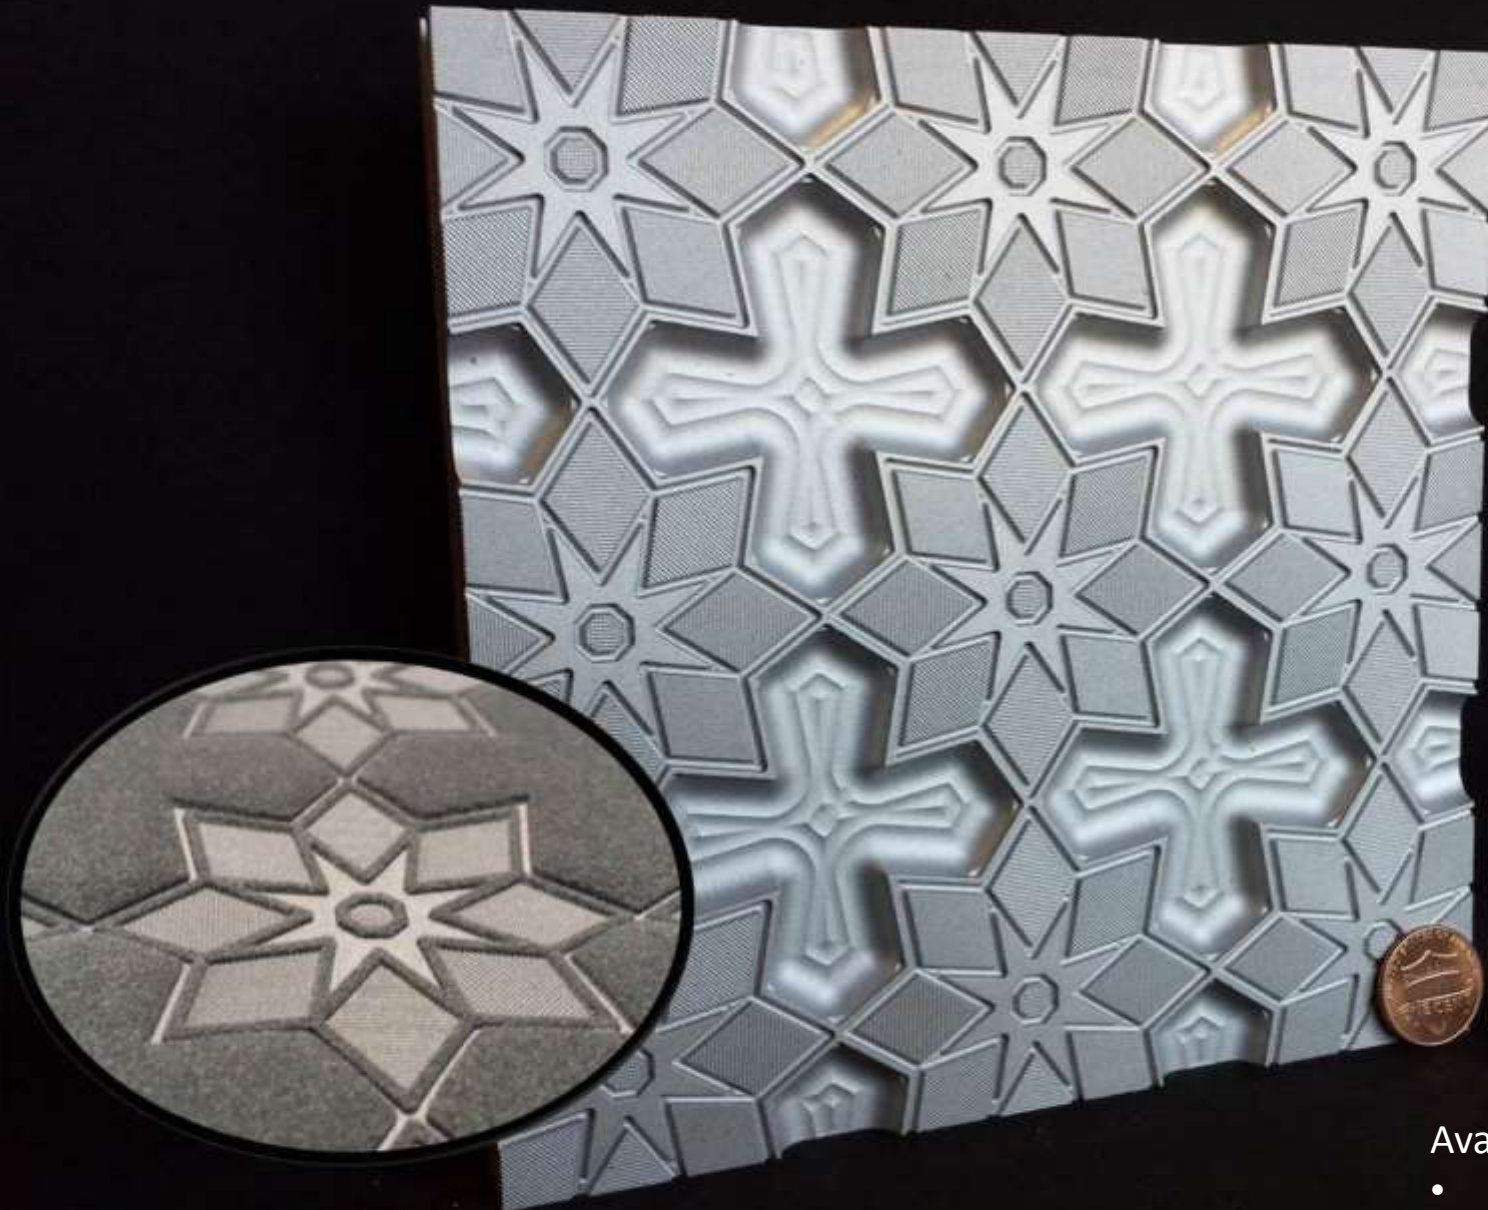

Medieval Garden

Available:
• 6" x 6"