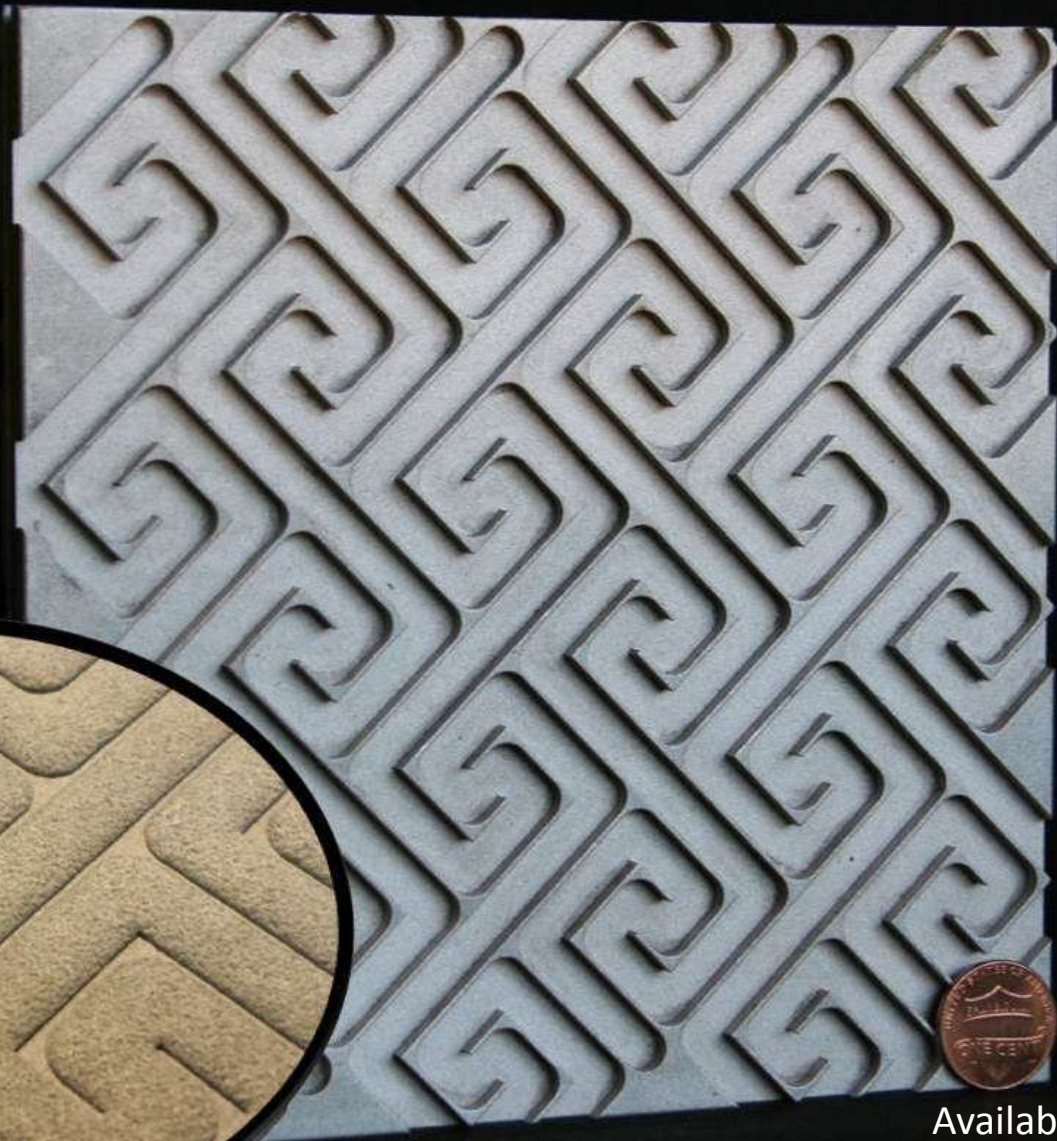

- 6" x 6"
- 24" rotary sleeve

Horseshoe

Available:
• 6" x 6"

Interlock

Available:

- 6" x 6"

Jupiter

Available:

- 12" x 12"

Lugnuts

Available:

- 6" x 6"

Matrix

Available:
• 6" x 6"

Maze

Available: