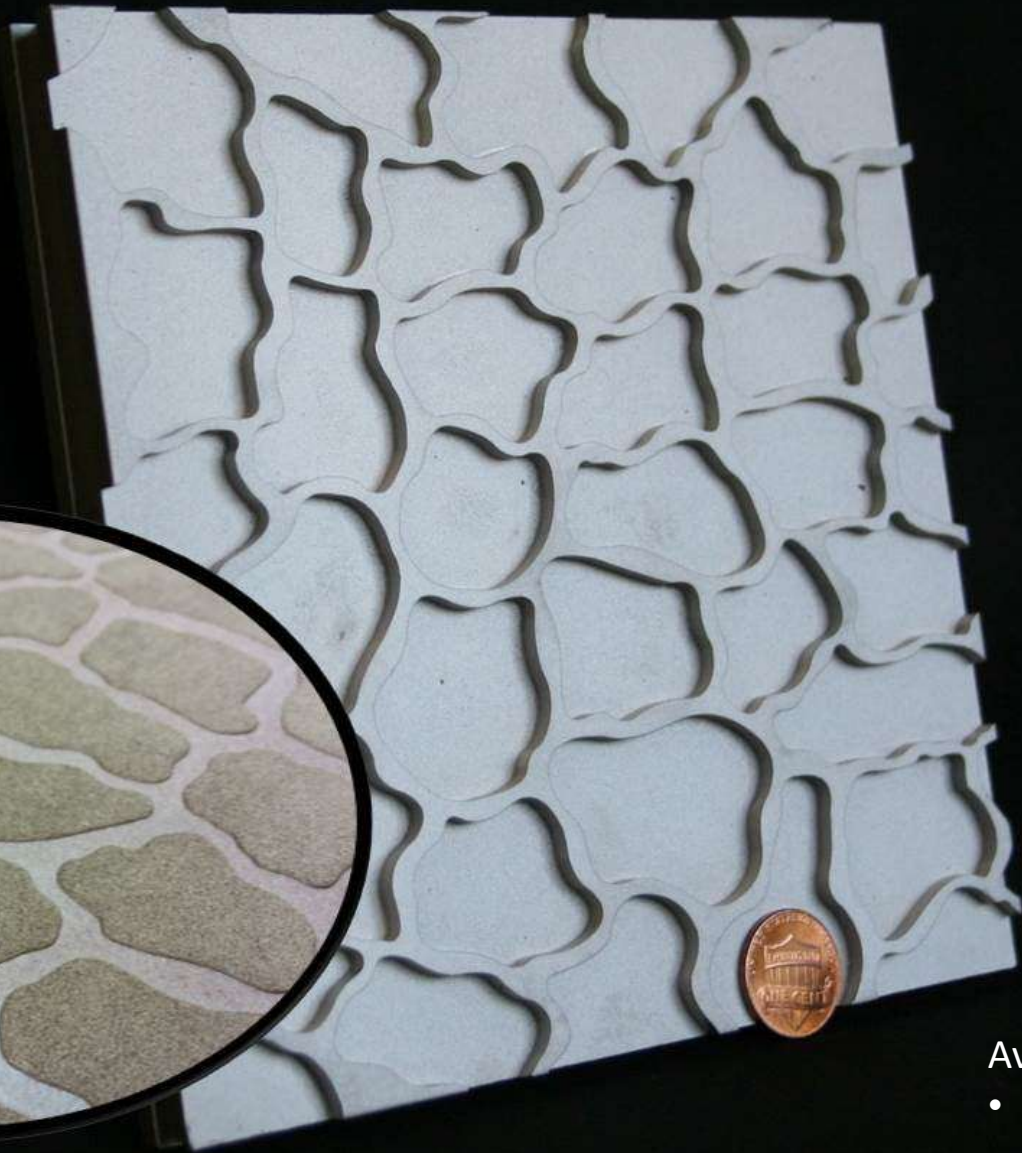

Fleur de Lys

Available:

- 6" x 6"

Flutter

Available:
• 6" x 6"

Four Square

Available:
• 6" x 6"

Gemplate

Available:
• 6" x 6"

GK Special

Available:
• 6" x 6"

Golf Ball

Available:
• 6" x 6"

Good &
Plenty

Available:
• 6" x 6"

Gridlock

Available:
• 6" x 6"

Heifer

Available:
• 6" x 6"

Heifer
(heavy wall)

Available:
• 6" x 6"

Hexagon

Available:

- 6" x 6"
- 24" rotary sle