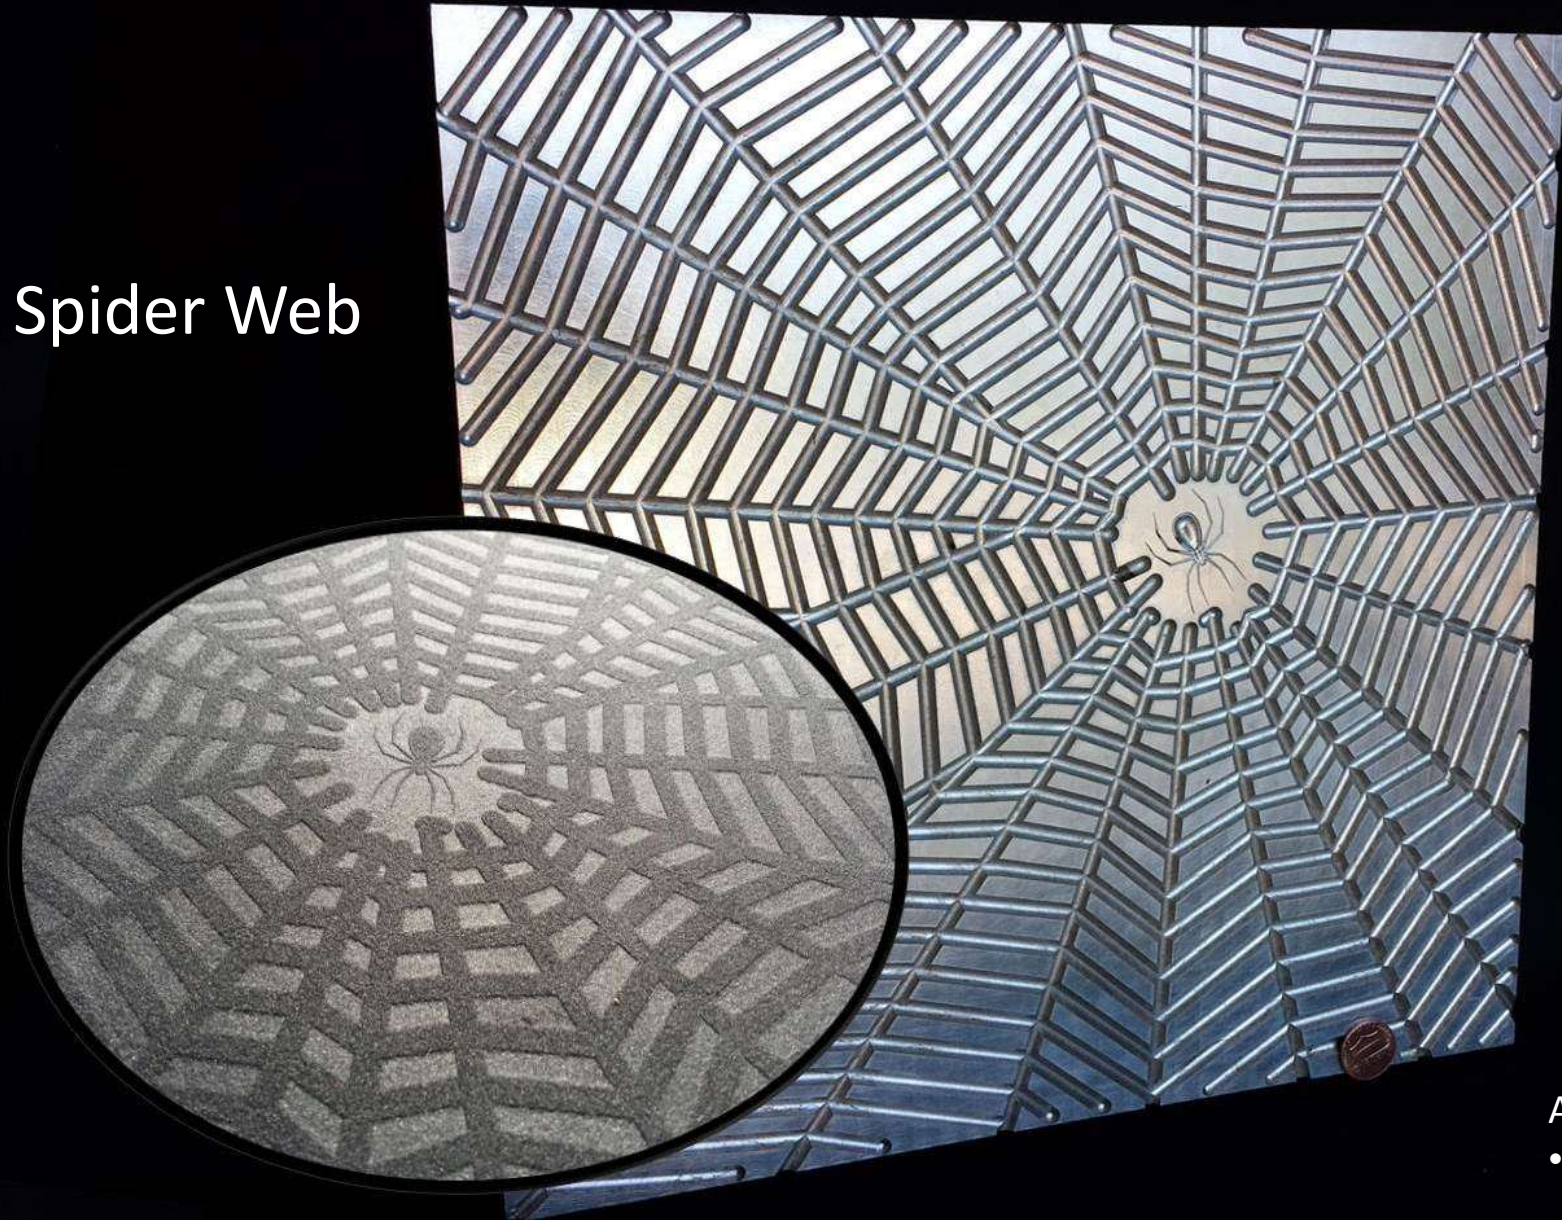

Serengeti

Available:
• 6" x 6"

Shamrock

Available:
• 6" x 6"

Shield

Available:
• 6" x 6"

Spider Web

Available:
• 12" x 12"

Sprout

Available:
• 6" x 6"

Stars

Available:
• 6" x 6"

Steeplechase

Available:
• 6" x 6"

Strings

Available: