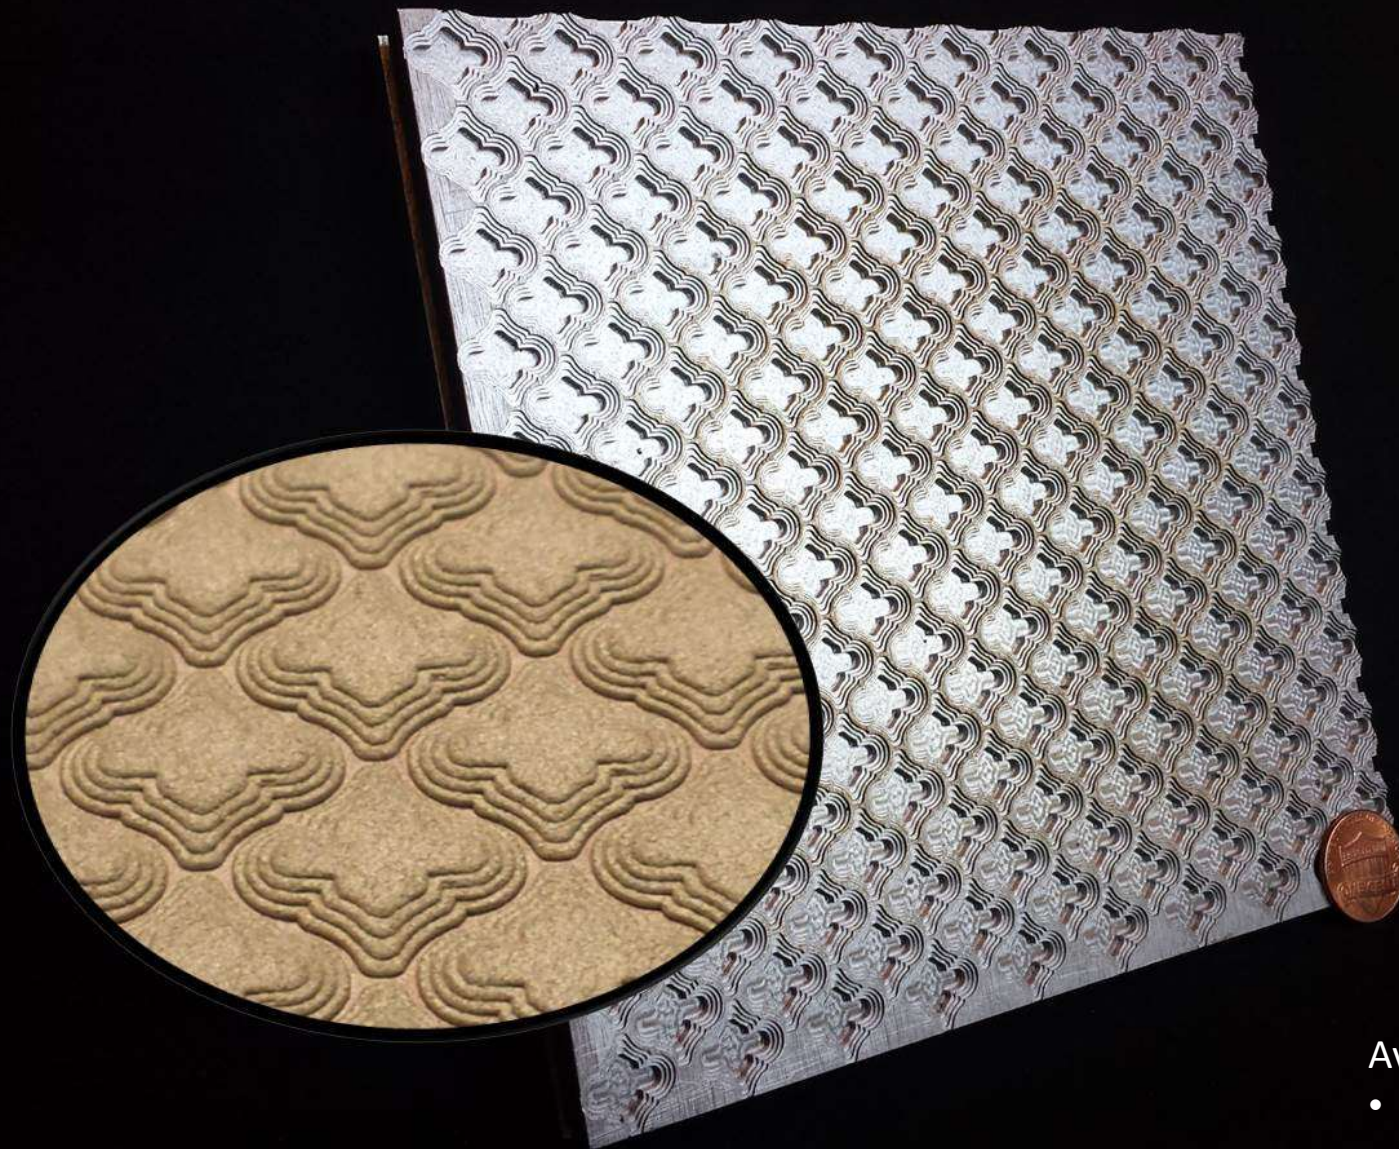

Double Decker

Available:
• 6" x 6"