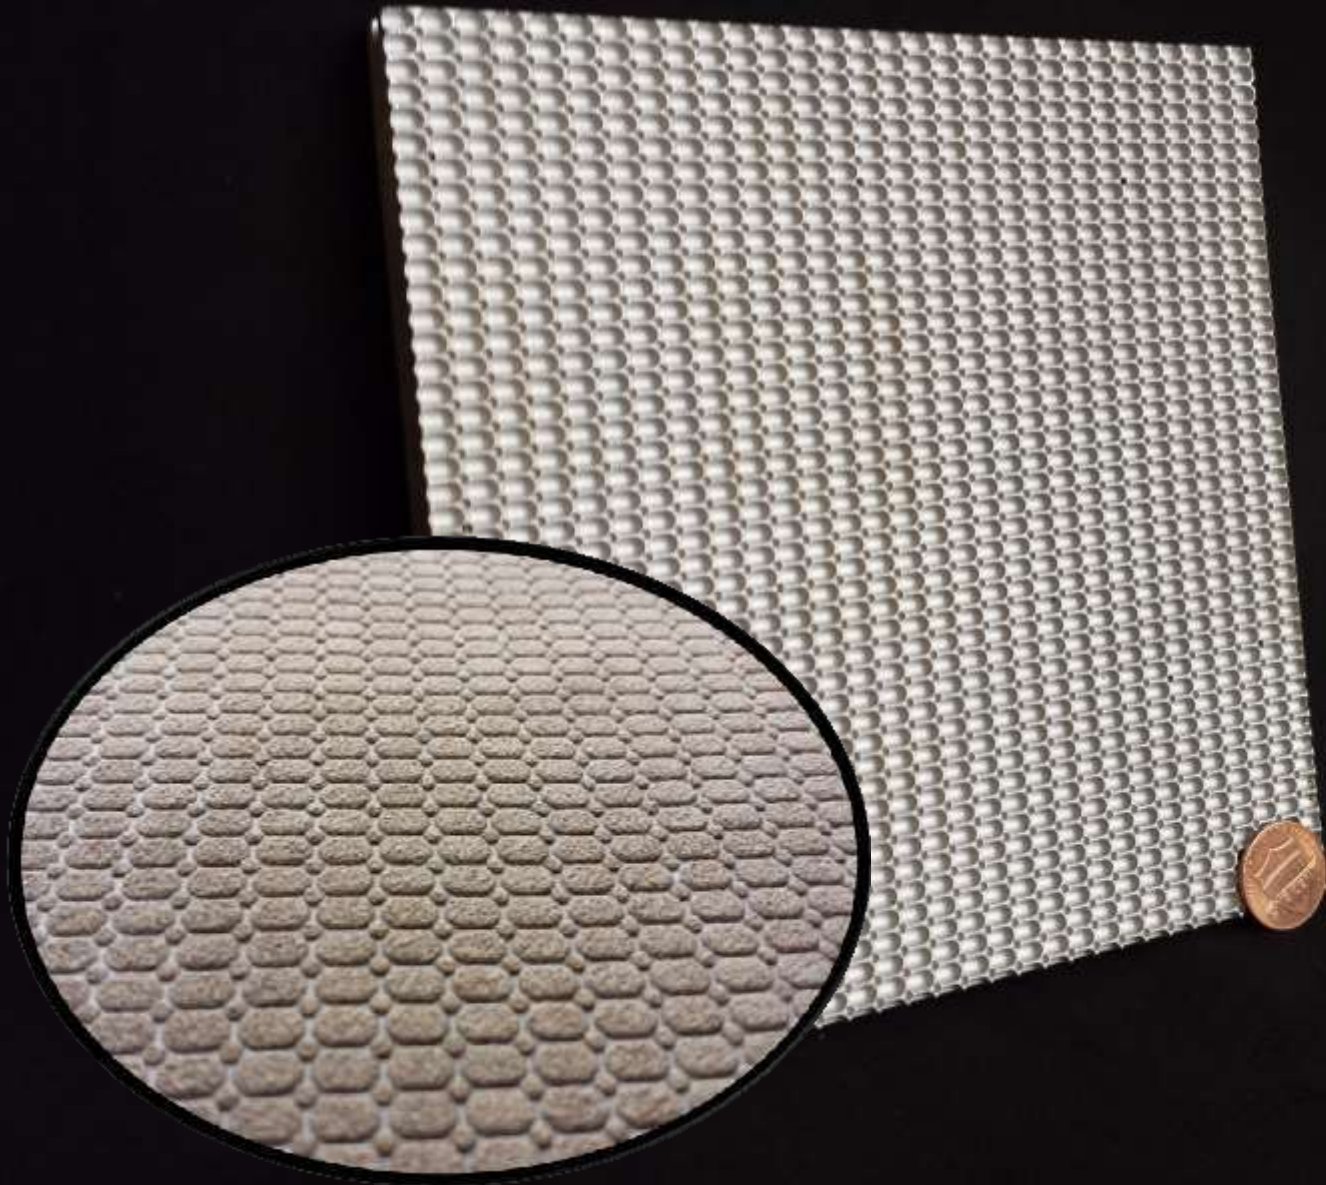

Ovals

Available:
• 6" x 6"