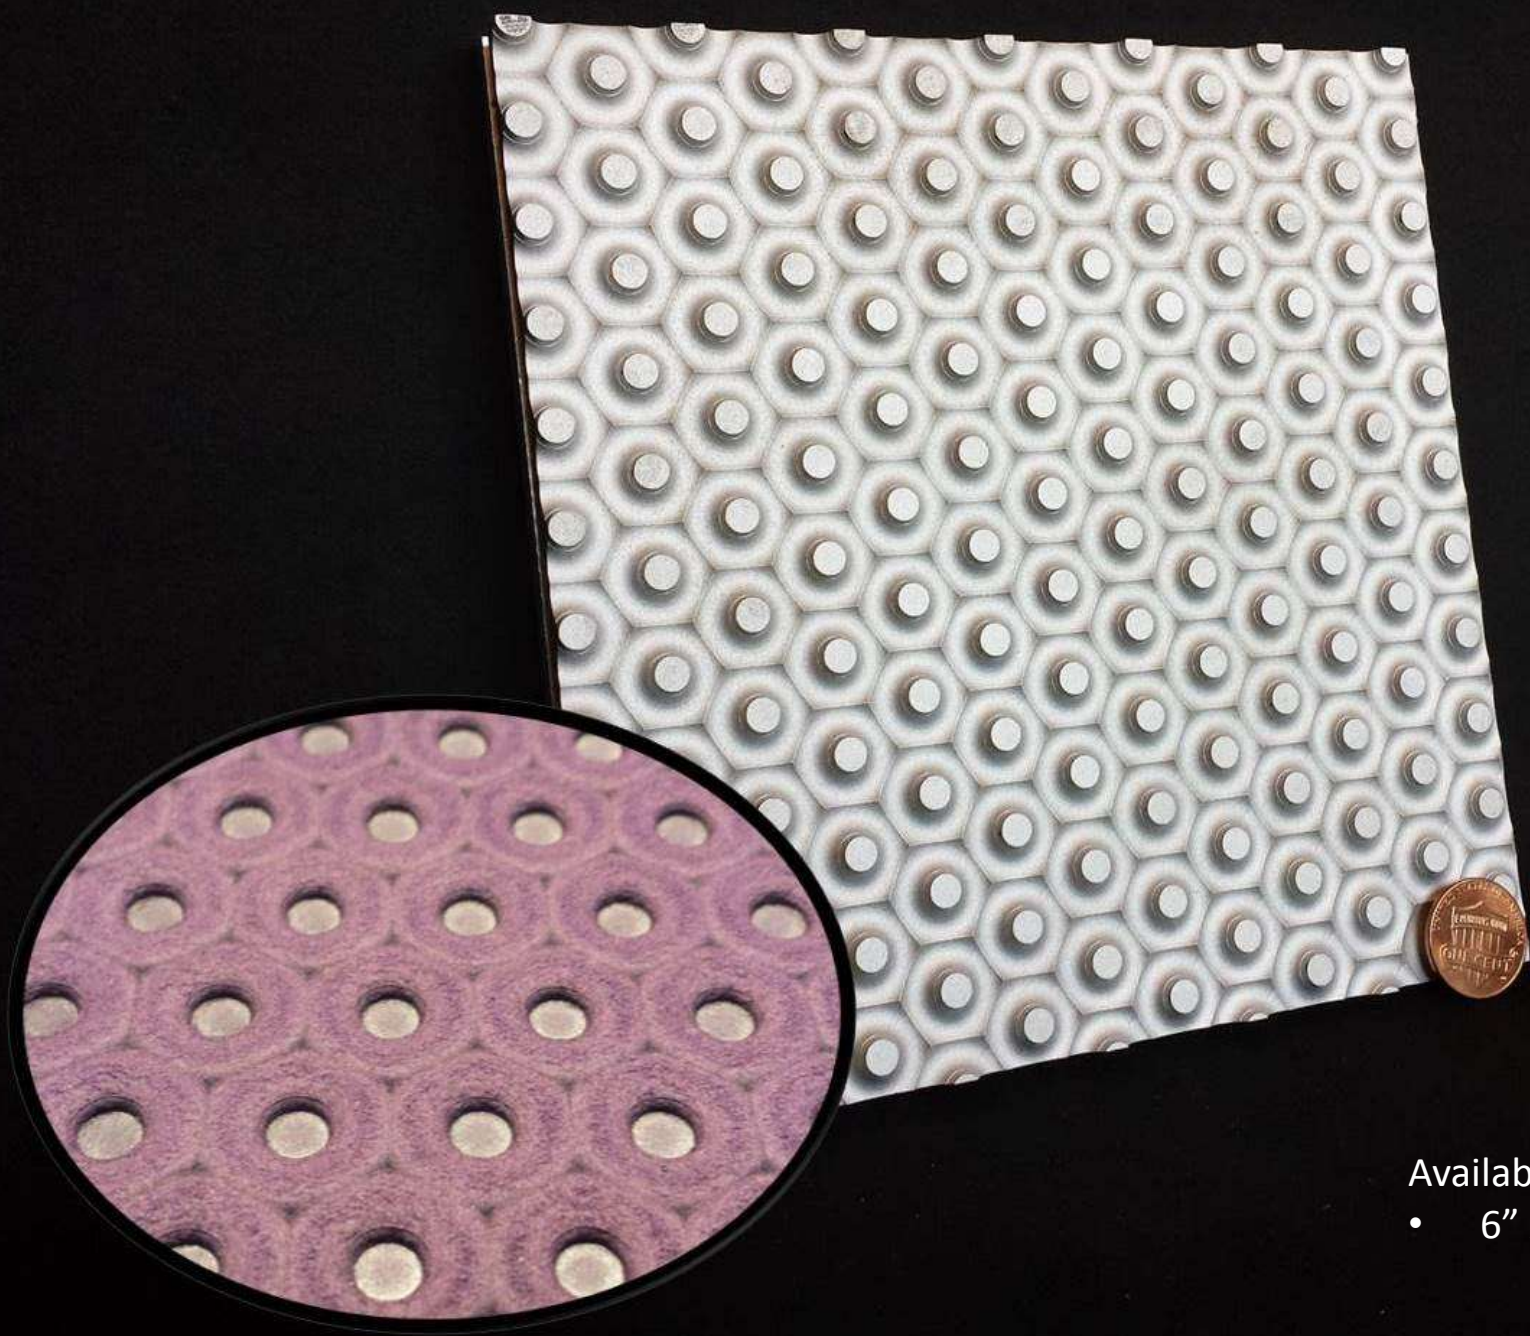

Mr. X

Available:
• 6" x 6"

New
Stripe

Available:
• 6" x 6"

Nuts

Available:
• 6" x 6"

Nuts & Bolts
½ Texture

Available:
• 6" x 6"