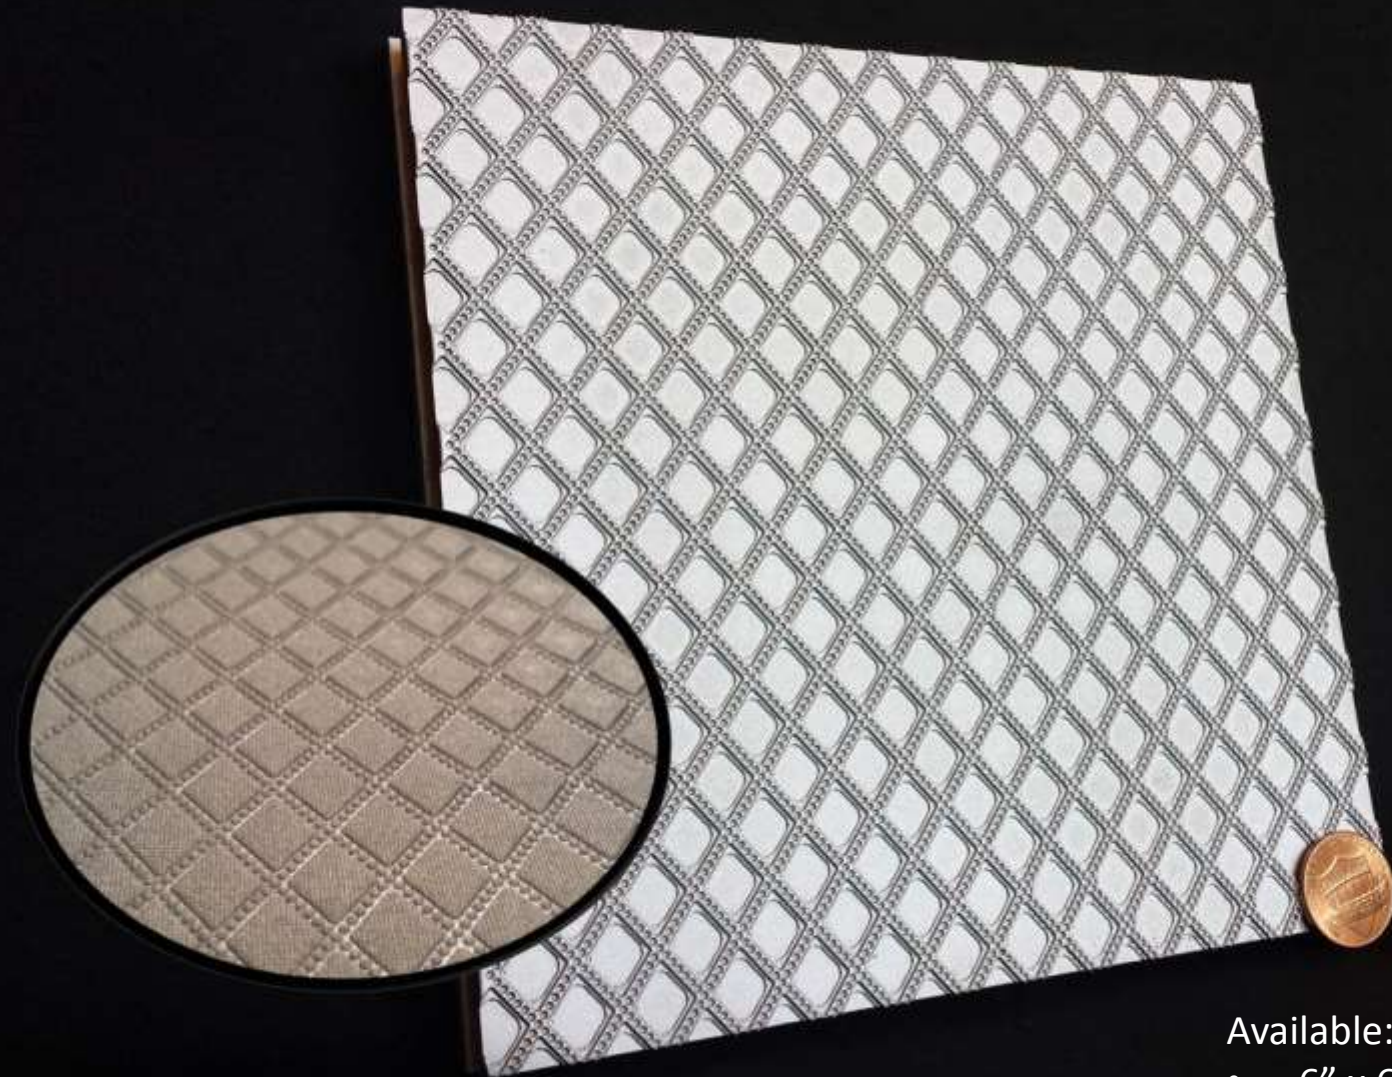

Diamonte

Available:

- 6" x 6"
- 12" x 12"